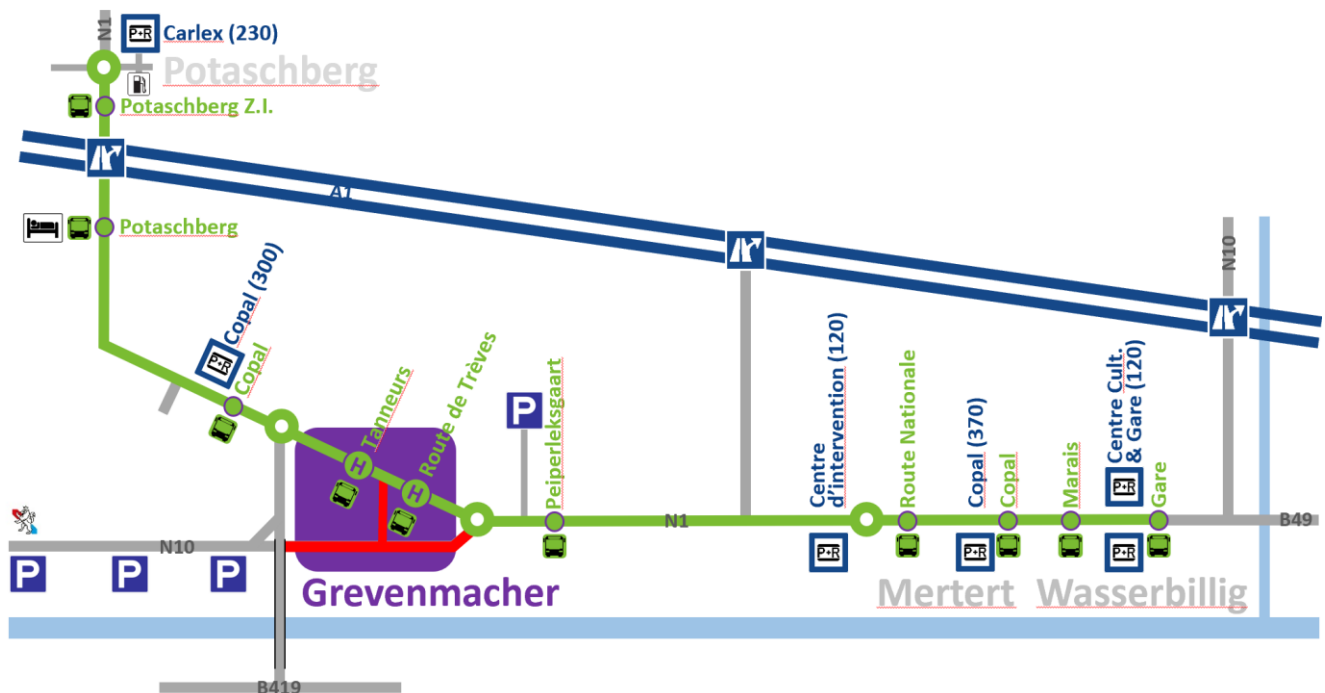

all
ttes les
alle **10 min**

Wasserbillig - Grevenmacher - Potaschberg

		LateNightBus.lu							LateNightBus.lu							
		P+R	P+R	P+R	P+R	P+R	P+R	P+R	P+R	P+R	P+R	P+R	P+R	P+R		
Wasserbillig	Gare	P+R	12:01	12:11	12:21	12:31	12:41	12:51	13:01	18:51	19:01	19:11	19:21	19:31	19:41	19:51
Wasserbillig	Marais		12:02	12:12	12:22	12:32	12:42	12:52	13:02	18:52	19:02	19:12	19:22	19:32	19:42	19:52
Mertert	Copal	P+R	12:03	12:13	12:23	12:33	12:43	12:53	13:03	18:53	19:03	19:13	19:23	19:33	19:43	19:53
Mertert	Route Nationale	P+R	12:04	12:14	12:24	12:34	12:44	12:54	13:04	18:54	19:04	19:14	19:24	19:34	19:44	19:54
Grevenmacher	Peiperleksgaart		12:08	12:18	12:28	12:38	12:48	12:58	13:08	18:58	19:08	19:18	19:28	19:38	19:48	19:58
Grevenmacher	Gare routière (Quai 1)		X	X	X	Cortège	X	X	X	X	X	X	Cortège	X	X	X
Grevenmacher	Route de Trèves (Quai 1)		12:10	12:20	12:30	12:40	12:50	13:00	13:10	19:00	19:10	19:20	19:30	19:40	19:50	20:00
Grevenmacher	Tanneurs		12:13	12:23	12:33	12:43	12:53	13:03	13:13	19:03	19:13	19:23	19:33	19:43	19:53	20:03
Grevenmacher	Copal	P+R	12:16	12:26	12:36	12:46	12:56	13:06	13:16	19:06	19:16	19:26	19:36	19:46	19:56	20:06
Grevenmacher	Potaschberg	P+R	12:19	12:29	12:39	12:49	12:59	13:09	13:19	19:09	19:19	19:29	19:39	19:49	19:59	20:09
Grevenmacher	Potaschberg Z.I.	P+R	12:20	12:30	12:40	12:50	13:00	13:10	13:20	19:10	19:20	19:30	19:40	19:50	20:00	20:10

all
ttes les
alle **10 min**

powered by

www.latenightbus.lu

&

voyages **emile weber**

éischtklassg reesen